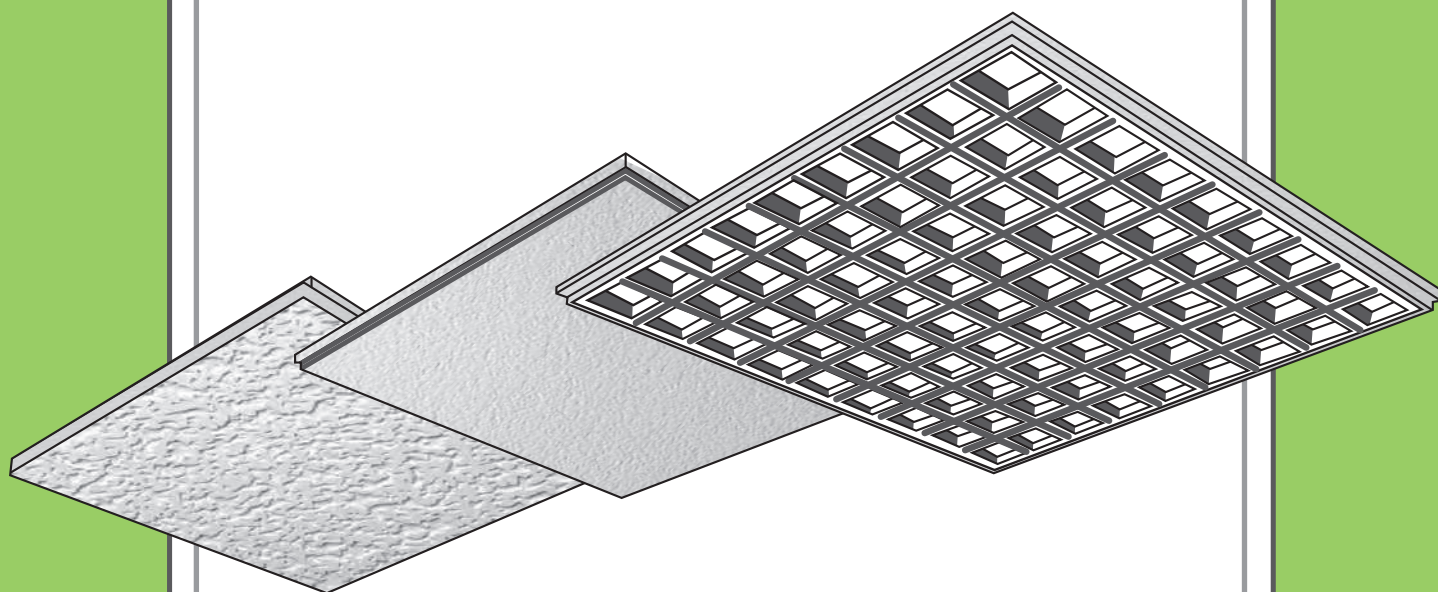

yesyforma
europa

Techos aligerados de escayola

Tarifa de precios
2024
01-marzo-2024

www.yesyforma.es

TARIFAS 2024

01-marzo-2024

yesyforma
europa

TODOS LOS MODELOS DE YESYFORMA EUROPA SE FABRICAN CON MEDIDAS DE 600 x 600 mm