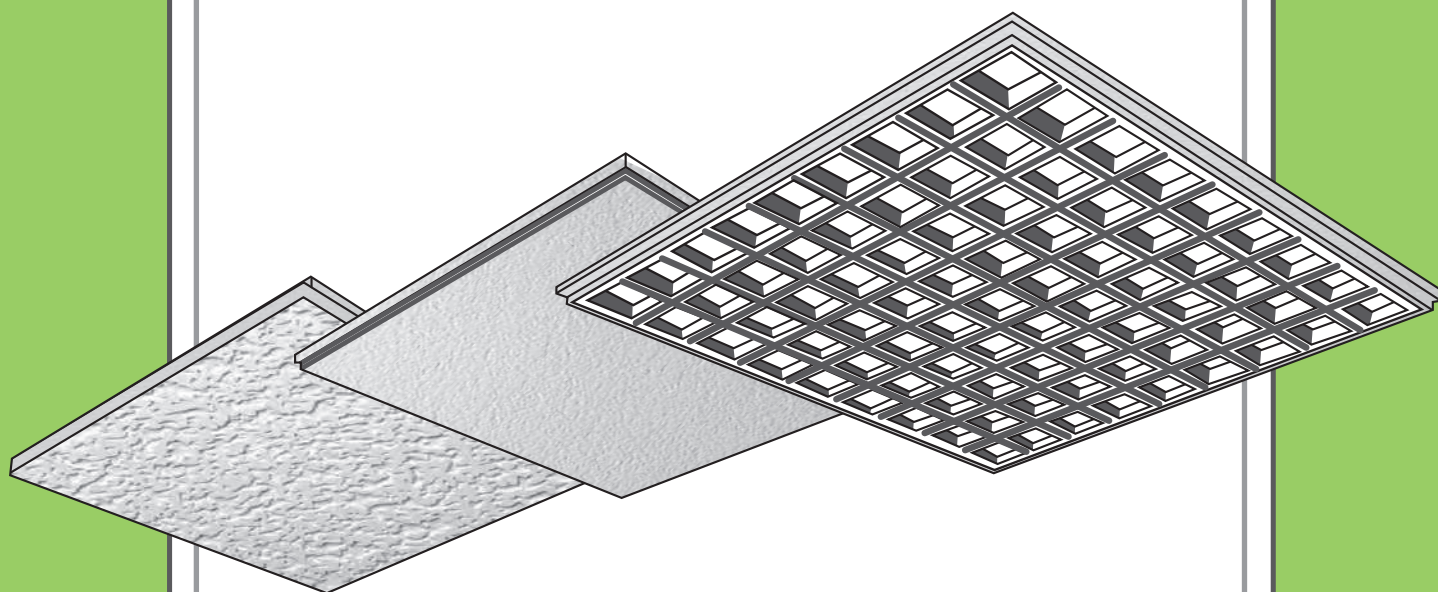

yesyforma
europa

Techos aligerados de escayola

Tarifa de precios
2024
01-marzo-2024

www.yesyforma.es

TARIFAS 2024

01-marzo-2024

yesyforma europa

TODOS LOS MODELOS DE YESYFORMA EUROPA SE FABRICAN CON MEDIDAS DE 600 x 600 mm