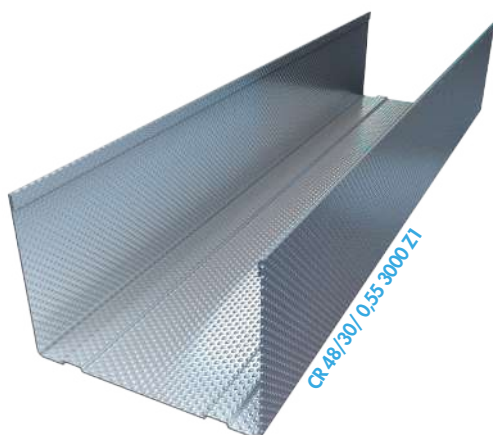

Complete el sistema / Complete o sistema

1. Ver sistema Oversize / Ver sistema Oversize.

CANAL
CON REBORDE DE SEGURIDAD

CANAL
COM BORDE DE SEGURANÇA

Rapidez en el manipulado y transporte
Rapidez na manipulação e transporte

Evita cortes inesperados
Evita cortes inesperados

Reborde de seguridad
Borde de segurança