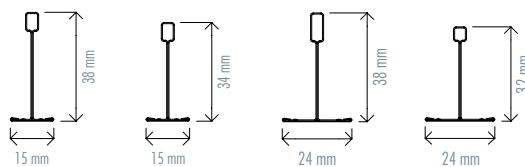

PERFILES EASY 15

Código	Descripción	Color	Largo (mm)	Paletiz.	Ud. venta	Grupo de material	PVP Península	PVP Illes Balears	PVP Canarias	Ud. Fact.	Dispon.					
74470	PRIM T 15/38	Blanco	3700	864	Caja 24 Ud.	D3	1,95 €	2,01 €	2,03 €	m						
74473	SEC TG 15/34		1200	4800	Caja 80 Ud.											
74485	SEC TG 15/34		600	9600	Caja 80 Ud.											
74469	PRIM T 24/38		3700	864	Caja 24 Ud.											
74486	SEC T 24/32		1200	3000	Caja 50 Ud.											
74487	SEC T 24/32		600	7200	Caja 75 Ud.											
74071	SEC TG 24/32		1200	3000	Caja 50 Ud.											
74472	SEC TG 24/32		600	7200	Caja 75 Ud.											
129235	SEC TG 24/38		1200	3000	Caja 50 Ud.							2,13 €	2,17 €	2,20 €		
178282	SEC TG 24/38		600	9000	Caja 75 Ud.