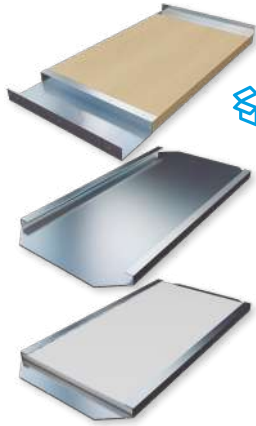

Accesorios PYL / Acessórios PGL

SOPORTE UNIVERSAL / *SUPOORTE UNIVERSAL* ¹

Código	Descripción	Largo (mm)	Paletiz.	Ud. mín venta	Grupo de material	PVP Península	PVP Illes Balears	PVP Canarias	Ud. Fact.	Dispon.
3556	SOPORTE UNIVERSAL MADERA					44,08 €	44,37 €	44,76 €		
3553	SOPORTE UNIVERSAL METAL	600	100	Ud.	D4	14,47 €	14,58 €	14,74 €	PZ	
46463	SOPORTE UNIVERSAL METAL CON PLACA 18					26,39 €	26,87 €	27,48 €