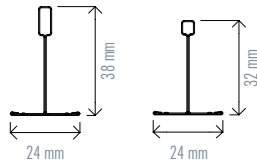

OBSERVACIONES DE PRODUCTO / OBSERVAÇÕES DE PRODUTO

T : Encuentro / Encontro T
TG : Encuentro / Encontro TG (OVERLAP)