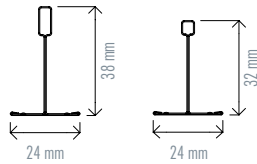

## PERFILES EASY HP ANTICORROSIÓN / ANTICORROSÃO

Código	Descripción	Color	Largo (mm)	Paletiz.	Ud. venta	Grupo de material	PVP Península	PVP Illes Balears	PVP Canarias	Ud. Fact.	Dispon.
610454	PRIMARIO T 24/38	Blanco	3700	864	Caja 24 Ud.	D3	11,13 €	11,19 €	11,70 €	m	
610457	SECUN. TG 24/32		1200	3000	Caja 50 Ud.						
610469			600	7200	Caja 75 Ud.						
610466	ANGULAR L 25/25		3050	1440	Caja 40 Ud.						