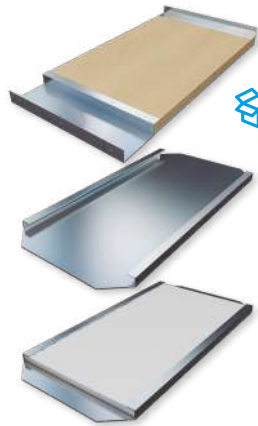

Accesorios PYL / Acessórios PGL

SOPORTE UNIVERSAL / *SUPOORTE UNIVERSAL* ¹

Código	Descripción	Largo (mm)	Paletiz.	Ud. mín venta	Grupo de material	PVP Península	PVP Illes Balears	PVP Canarias	Ud. Fact.	Dispon.
3556	SOPORTE UNIVERSAL MADERA					44,08 €	44,37 €	44,76 €		
3553	SOPORTE UNIVERSAL METAL	600	100	Ud.	D4	14,47 €	14,58 €	14,74 €	PZ	
46463	SOPORTE UNIVERSAL METAL CON PLACA 18					26,39 €	26,87 €	27,48 €