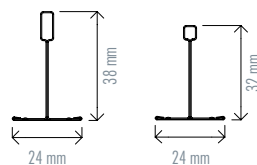

OBSERVACIONES DE PRODUCTO / OBSERVAÇÕES DE PRODUTO

T : Encuentro / Encontro T
TG : Encuentro / Encontro TG (OVERLAP)