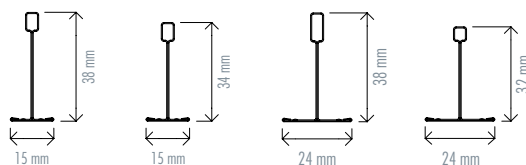

PERFILES EASY 15

Código	Descripción	Color	Largo (mm)	Paletiz.	Ud. venta	Grupo de material	PVP Península	PVP Illes Balears	PVP Canarias	Ud. Fact.	Dispon.
74470	PRIM T 15/38	Blanco	3700	864	Caja 24 Ud.	D3	1,95 €	2,01 €	2,03 €	m	
74473	SEC TG 15/34		1200	4800	Caja 80 Ud.						
74485	SEC TG 15/34		600	9600	Caja 80 Ud.						
74469	PRIM T 24/38		3700	864	Caja 24 Ud.						
74486	SEC T 24/32		1200	3000	Caja 50 Ud.						
74487	SEC T 24/32		600	7200	Caja 75 Ud.						
74071	SEC TG 24/32		1200	3000	Caja 50 Ud.						
74472	SEC TG 24/32		600	7200	Caja 75 Ud.						
129235	SEC TG 24/38		1200	3000	Caja 50 Ud.		2,13 €	2,17 €	2,20 €		
178282	SEC TG 24/38		600	9000	Caja 75 Ud.