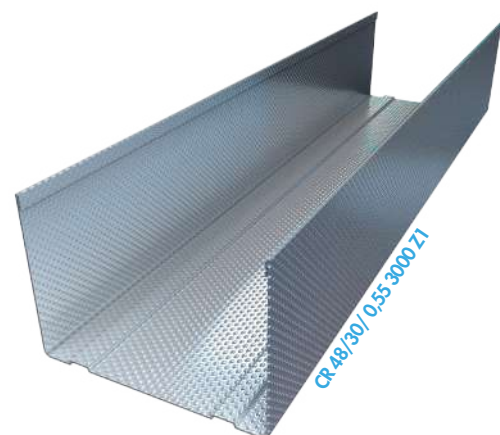

Complete el sistema / Complete o sistema

1. Ver sistema Oversize / Ver sistema Oversize.

CANAL
CON REBORDE DE SEGURIDAD

CANAL
COM BORDE DE SEGURANÇA

Rapidez en el manipulado y transporte
Rapidez na manipulação e transporte

Evita cortes inesperados
Evita cortes inesperados

Reborde de seguridad
Borde de segurança