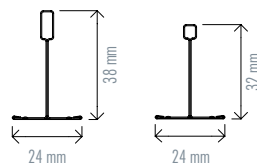

Perfiles Easy High Performance

PERFILES EASY HP ANTICORROSIÓN / ANTICORROSÃO

Código	Descripción	Color	Largo (mm)	Paletiz.	Ud. venta	Grupo de material	PVP Península	PVP Illes Balears	PVP Canarias	Ud. Fact.	Dispon.
610454	PRIMARIO T 24/38	Blanco	3700	864	Caja 24 Ud.	D3	11,13 €	11,19 €	11,70 €	m	
610457	SECUN. TG 24/32		1200	3000	Caja 50 Ud.						
610469			600	7200	Caja 75 Ud.						
610466	ANGULAR L 25/25		3050	1440	Caja 40 Ud.						